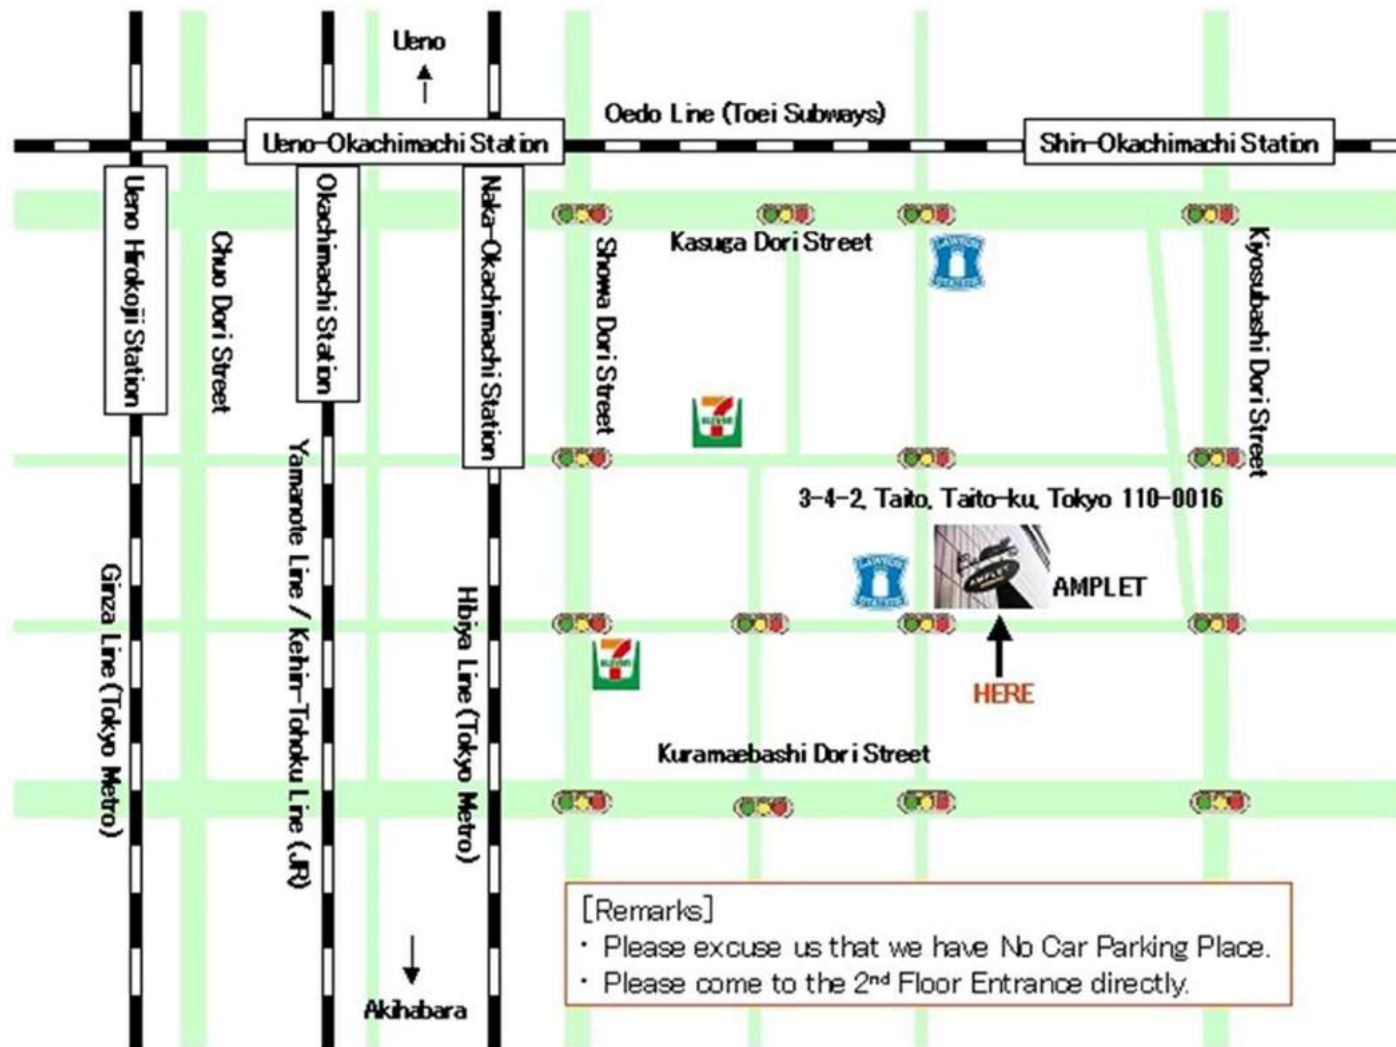

Access Map/ 오시는 길

우편번호)

110-0016

주소)

일본 도쿄도 다이
토구 다이토 3-4-2

Tel&FAX)

03-5688-0493